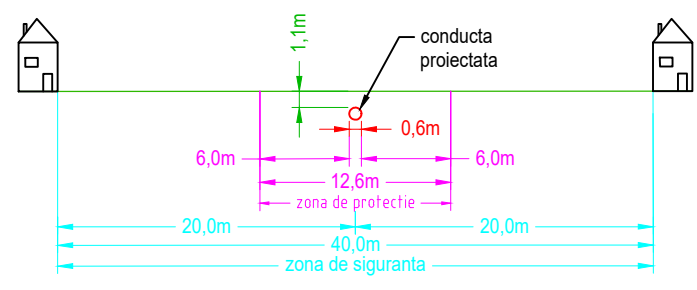

**LEGENDĂ:**  
 Fir conductă proiectată DN600  
 Culoar de lucru  
 CF6188 Număr carte funciara  
 303 Număr de parcelă  
 Suprafață ocupată temporar

REV.	DES.	DATA	VER.	DATA	APR.	DATA	COMENTARII
DESENUL/DOCUMENTUL ESTE PROPRIETATEA S.N.T.G.N. TRANSGAZ SA, SA TRANSMITEREA SAU REPRODUCEREA INTEGRA LA SAU PARTIALA, FARA APROBAREA SCRISA S.N.T.G.N. TRANSGAZ S.A., SE SANCTIONEAZA CONFORM LEGII Nr. 8/1996							
 <b>TRANSGAZ</b> MAGISTRALA ENERGIEI DEPARTAMENTUL PROIECTARE SI CERCETARE				<b>Conductă de transport gaze naturale Ghercești - Jitaru</b> (inclusiv alimentarea cu energie electrică, protecție catodică și fibră optică)		<b>PT</b> <b>1392/2020</b>	
Ridicat TOPO	ing.H.Radu		Scara	S.N.T.G.N. TRANSGAZ S.A. MEDIAS DEPARTAMENTUL PROIECTARE SI CERCETARE			
Desenat	ing.E.Diac			Plan de situație UAT Valea Mare, jud. Olt			
Verificat	ing.Bogdan F.			Planșa 5			
Aprobat	ing.B.Iliescu			297x850			