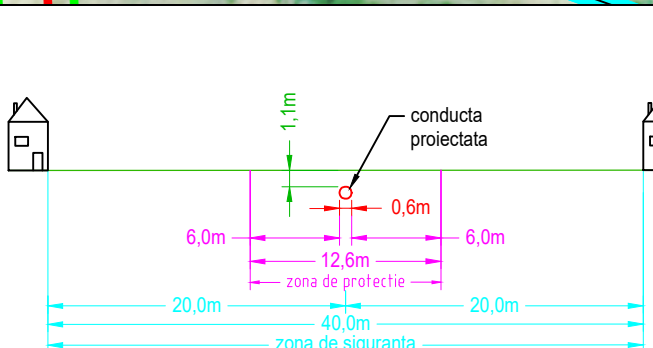

CERTIFICAT DE AUTORIZARE
Seria RO-SB-F
Nr. 0090/05.10.2015
RADU NICOLAE HORATIU
CATEGORIA 2

Vizat,
Primăria Valea Mare

LEGENDĂ:
 Fir conductă proiectată DN600
 Culoar de lucru
 Limită UAT
 UAT Valea Mare Denumire UAT
 CF51686 Număr carte funciארă
 2 Număr de parcelă
 Suprafată ocupată temporar