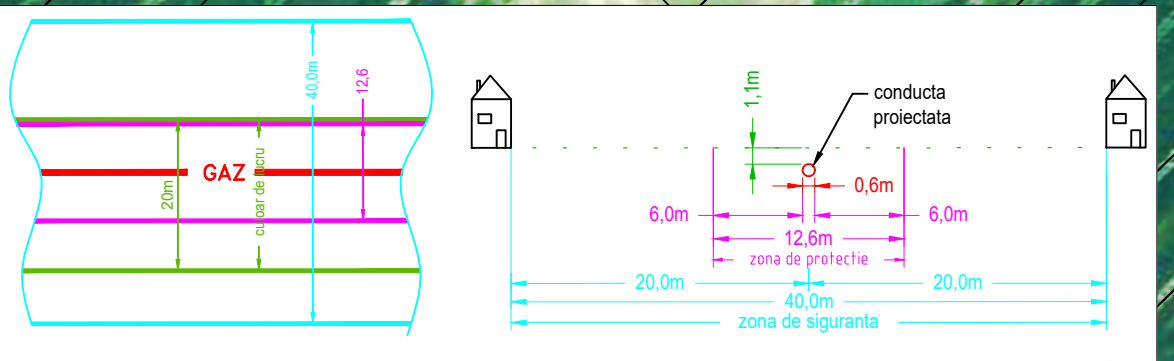

Nr. crt.	Nume Detinator	Nr. Carte Funciara Taria / Parcela
62	Casandra Mihai	CF 51546
63	Colcea Ionut Bogdan	CF 51545
64	Serban Constantin	CF 51544
65	Jugaru Maria	CF 51543
66	Iacob Constantin	CF 51542
67	Iacob Constantin	CF 51541
68	Radu Nicolae	CF 51540
69	Rosu Alexandru	CF 51539
70	Chivu Petre	CF 51538
71	Barcan Ana	CF 51537
72	Rosu Alexandru	CF 51536
73	STATUL ROMAN	CF 51535

Nr. crt.	Nume Detinator	Nr. Carte Funciara Taria / Parcela
1	PRIMARIA COMUNEI SOPARLITA	CF 51962
2	Istrate Lenuta	CF 51146
3	Bocanatu Gheorghita	CF 51145
4	Nedelcu Petre	CF 51144
5	Oprea Lucian	CF 51143
6	Dinu Ion	CF 51142
7	Nitu Constantin	CF 51141
8	Patru Gheorghe	CF 51140
9	Patru Margab	CF 51139
10	Nitu Teodora	CF 51138
11	Dinu Alexandra	CF 51137
12	Strinu Georgeta	CF 51136
13	Marinescu Maria	CF 51135
14	AGRIMINNE GEOFFREY SRL	CF 51134
15	Popa Elvis Mihaela	CF 52000
16	Ciocan Costel	CF 51133
17	Constantinescu Constantin	CF 51132
18	UAT SOPARLITA	CF 51977
19	Nesacu Ion	CF 51099
20	Popescu Elisabeta	CF 51099
21	Smarandache Cristian Doru	CF 51100
22	Coleci Maria	CF 51101
23	Cintaretu Florin	CF 51102
24	Cintaretu Cornelia	CF 51102

LEGENDA:

- culoar de lucru
- Parcele ETERRA
- limita UAT
- denumire UAT
- Nr. cadastral ETERRA3
- Nr. parcela ocupata temporar
- Suprafata ocupata temporar

REV.	DES.	DATA	VER.	DATA	APR.	DATA	COMENTARII
DESENUL/DOCUMENTUL ESTE PROPRIETATEA SNTGN TRANSGAZ SA. TRANSMITEREA SAU REPRODUCEREA INTEGRALA SAU PARTIALA, FARA APROBAREA SCRISA S.N.T.G.N. TRANSGAZ S.A., SE SANCTIONEAZA CONFORM LEGII NR. 8/1996							
 DEPARTAMENTUL PROIECTARE SI CERCETARE Ridicat TOPO ing.H.Radu Desenat ing.E.Diac Verificat ing.Bogdan F. Aprobat ing.B.Iliescu							Conducta de transport gaze naturale Ghercesti - Jituru (inclusiv alimentarea cu energie electrica, protectie catodica si fibra optica) PT 1392/2020
							Plan identificare proprietari UAT Soparlita, jud. Olt Plansa 1 297x1150