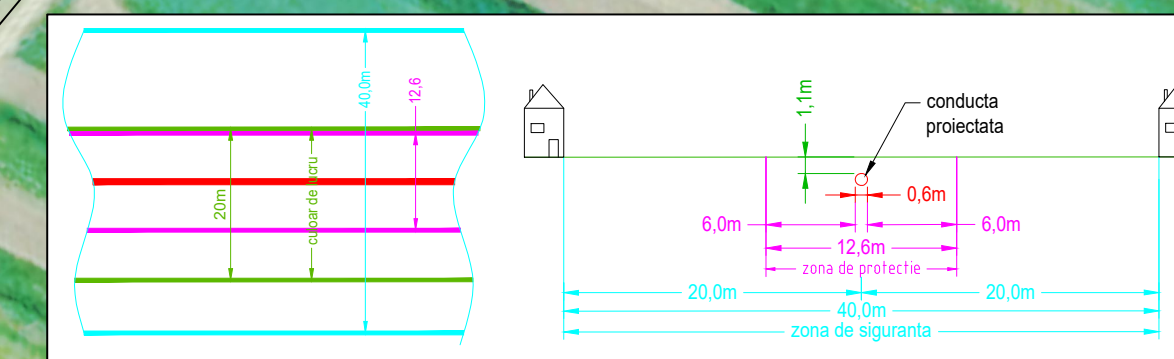

Vizat ,  
Primăria Scornicești

- LEGENDĂ:**
- Fir conductă proiectată DN600
  - Culoar de lucru
  - CF60366 Număr carte funciară/Tarla/Parcelă
  - 71 Număr de parcelă
  - Suprafată ocupată temporar

REV.	DES.	DATA	VER.	DATA	APR.	DATA	COMENTARII
							DESENUL/DOCUMENTUL ESTE PROPRIETATEA SNTGN TRANSGAZ SA, TRANSMITEREA SAU REPRODUCEREA INTEGRALA SAU PARTIALA, FARA APROBAREA SCRISA S.N.T.G.N. TRANSGAZ S.A., SE SANCTIONEAZA CONFORM LEGII Nr. 8/1996
							<b>Conductă de transport gaze naturale Ghercești - Jitaru</b> (inclusiv alimentarea cu energie electrică, protecție catodică și fibră optică)
DEPARTAMENTUL PROIECTARE SI CERCETARE							<b>PT 1392/2020</b>
Ridicat TOPO	ing.H.Radu		Scara				Plan de situație UAT Scornicești, jud. Olt
Desenat	ing.E.Diac						
Verificat	ing.Bogdan F.						
Aprobat	ing.B.Iliescu						Planșa 2