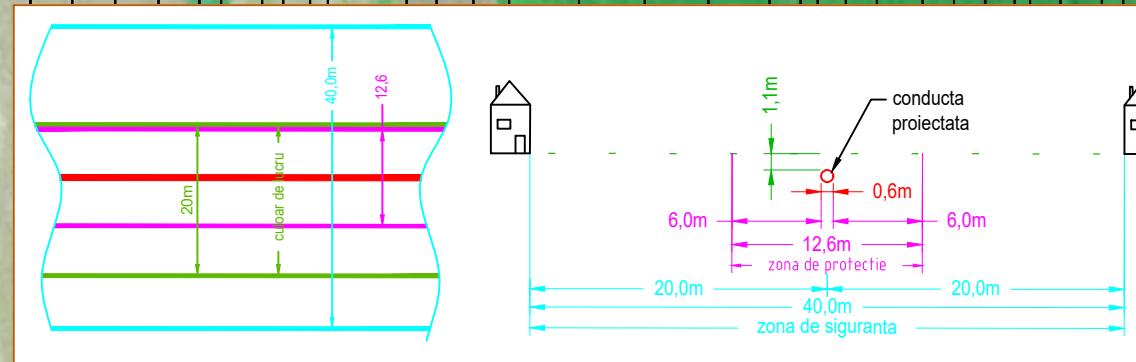

**LEGENDA:**

- Fir conductă proiectată DN600
- Culoar de lucru
- Parcele ETERRA
- limita UAT
- UAT Pielesti
- denumire UAT
- Nr. cadastral ETERRA3
- Nr. parcela ocupata temporar
- Suprafata ocupata temporar