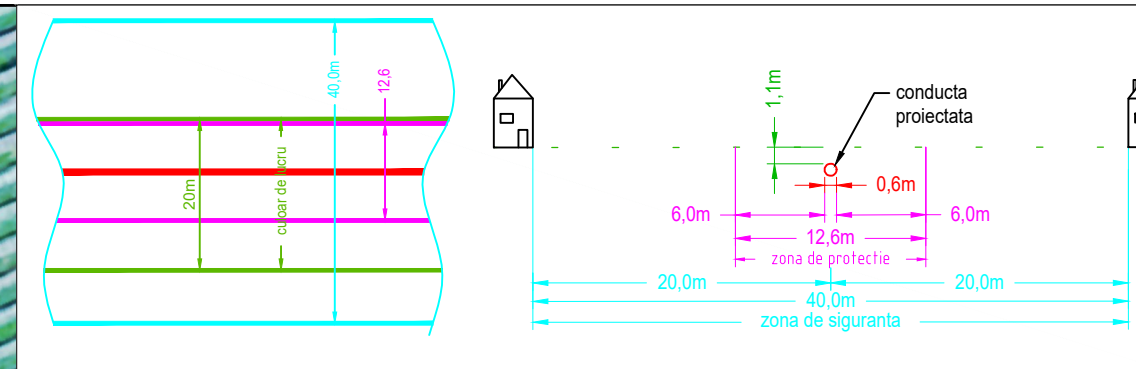

Nr. crt.	Nume Detinator	Nr. Carte Funciara Tarla / Parcela	Nr. crt.	Nume Detinator	Nr. Carte Funciara Tarla / Parcela
162	Stanca Ana	CF 51173	167	PRIMARIA COMUNEI OSICA DE SUS	CF 51236
163	Stanca Stefan	CF 51172	168	Gheorghisor Nicolae	CF 51235
164	Sulger Elena	CF 51171	169	PROPRIETAR NEIDENTIFICAT	T22 P44
165	Stanca George	CF 51170	170	Dumitrascu Ileana Elisabeta	CF 51238
166	Stan Dana	CF 51169	171	Ciurel Costinel	CF 51184
167	PRIMARIA COMUNEI OSICA DE SUS	CF 51188	172	PRIMARIA COMUNEI OSICA DE SUS	CF 51885
168	Gheorghisor Nicolae	CF 51236	173	PRIMARIA COMUNEI OSICA DE SUS	CF 51885
169	PROPRIETAR NEIDENTIFICAT	CF 51237	174	ANIF	HC413
170	Dumitrascu Ileana Elisabeta	T22 P44	175	Proprietar neidentificat	DE411
171	Ciurel Costinel	CF 51238	176	PRIMARIA COMUNEI OSICA DE SUS	CF 55189
172	PRIMARIA COMUNEI OSICA DE SUS	CF 51184	177	CONSTANTINESCU ADRIANA PETRESCU GETA	CF 55190
173	PRIMARIA COMUNEI OSICA DE SUS	CF 51885	178	MOGOS FLOREA	CF 55191
174	ANIF	HC413	179	MOGOS FLOREA	CF 55192
175	Proprietar neidentificat	DE411	180	PREDA ELISABETA	CF 55193
176	PRIMARIA COMUNEI OSICA DE SUS	CF 55189	181	PREDOI MARIA	CF 55193
177	CONSTANTINESCU ADRIANA PETRESCU GETA	CF 55190			
178	MOGOS FLOREA	CF 55191			
179	MOGOS FLOREA	CF 55192			
180	PREDA ELISABETA	CF 55193			
181	PREDOI MARIA	CF 55193			

Nr. crt.	Nume Detinator	Nr. Carte Funciara Tarla / Parcela
182	PRIMARIA COMUNEI OSICA DE SUS	CF 55792
183	PRIMARIA COMUNEI OSICA DE SUS	CF 55799
184	Nedeloiu Constantin	CF 55309
185	Andrei Lucia	CF 55310
186	Manda Georgeta	CF 55311
187	Musa Ion	CF 55312
188	Musa Vasile	CF 55313
189	Radu Constantin	CF 55314
190	ANIF	HC405
191	PRIMARIA COMUNEI OSICA DE SUS	CF 54447
192	PRIMARIA COMUNEI OSICA DE SUS	CF 54400
193	Draghici Victor	CF 53456
194	Cotiga Floarea	CF 53457
195	Draghici Constantin	CF 53458
196	Chivu Constantina	CF 53459
197	Gherghie Dumitru	CF 53460
198	Voinea Ilie-Tinel	CF 53461
199	Voinea Sabina Madalina	CF 53462
200	Tapu Gheorghita	CF 53463
201	Soarece Ecaterina	CF 53464
	Rosca Ion	CF 53465
	Rosca Petre	CF 53466
	Manicea Marin	CF 53467
	Maxut Vasile Velica	CF 53468
	Maxut Vasile	CF 53469

Nr. crt.	Nume Detinator	Nr. Carte Funciara Tarla / Parcela
202	PRIMARIA COMUNEI OSICA DE SUS	CF 54413
203	PRIMARIA COMUNEI OSICA DE SUS	CF 54254
204	Tuculan Florea	CF 53465
205	Dest.Tuculan Gheorghe	CF 53466
206	Gogosanu Constantin	CF 53467
207	Dest.Gogosanu Aurel	CF 53468
208	Tudor Ilie	CF 53469
209	Canavoiu Maria	CF 53470
210	Tranca Alexandru	CF 53471
211	Neagoie Maria	CF 53472
212	Neagoie Marin	CF 53473
213	Durla Dumitrana	CF 53474
214	Culina Ion	CF 53475
215	dest. Culina Constantin	CF 53476
216	Serban Constantin	CF 53477
217	Dest.Serban Ion	CF 53478
218	Gogosanu Gheorghita	CF 53479
219	Surugiu Ana	CF 53480
220	Dest.Musa Daniel Constantin	CF 53481
221	SC RURAL OLTENIA SRL	CF 53482
	SC RURAL OLTENIA SRL	CF 53483
	Panaft Constantin	CF 53484
	Tapu Marin	CF 53485
	Panaft Constantina	CF 53486
	Ion Ioana	CF 53487
	Ivanoiu Aristide	CF 53488

Vizat,
Primaria Osica de Sus

CERTIFICAT DE AUTORIZARE
Seria RO-SB-F
Nr.0090/05.10.2015
RADU NICOLAE HORATIU
CATEGORIA 1

1. **LEGENDA:**
2. culoar de lucru
   - Parcele ETERRA
   - limita UAT
   - UAT Osica de Sus
   - denumire UAT
   - Nr. cadastral ETERRA3
   - 191 Nr. parcela ocupata temporar
   - Suprafata ocupata temporar

REV.	DES.	DATA	VER.	DATA	APR.	DATA	COMENTARII

DESENUL/DOCUMENTUL ESTE PROPRIETATEA SNTGN TRANSGAZ SA, TRANSMITEREA SAU REPRODUCEREA INTEGRALA SAU PARTIALA, FARA APROBAREA SCRISA S.N.T.G.N. TRANSGAZ S.A., SE SANCTIONEAZA CONFORM LEGII NR. 8/1996

	Conducta de transport gaze naturale Ghercesti - Jitaru (inclusiv alimentarea cu energie electrica, protectie catodica si fibra optica)	PT 1392/ 2020

DEPARTAMENTUL PROIECTARE SI CERCETARE

Ridicat TOPO	ing.H.Radu	Scara	S.A. MEDIAS
Desenat	ing.E.Diac	Verificat	DEPARTAMENTUL PROIECTARE SI CERCETARE
Verificat	ing.E.Diac	2024	APC 9S
Aprobat	ing.B.Iliescu		

Plan identificare proprietari
UAT Osica de Sus, jud. Ilt

Plansa 2 297x1000