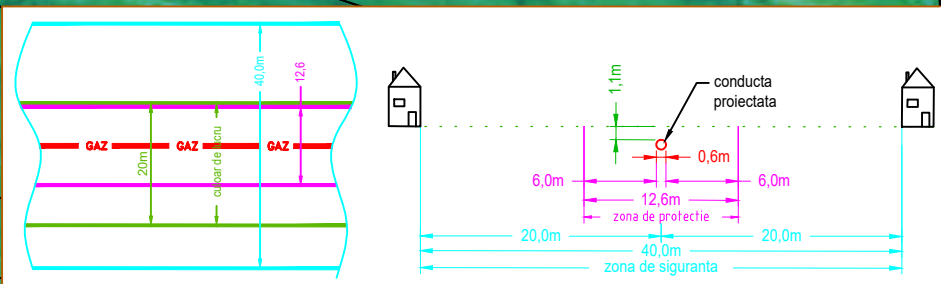

**LEGENDA:**

- Fir conductă proiectată DN600
- Culoar de lucru
- Parcele ETERRA
- limita UAT
- UAT Ipotesti
- denumire UAT
- CF 45007
- Nr. cadastral ETERRA3
- Nr. parcela ocupata temporar
- Suprafata ocupata temporar