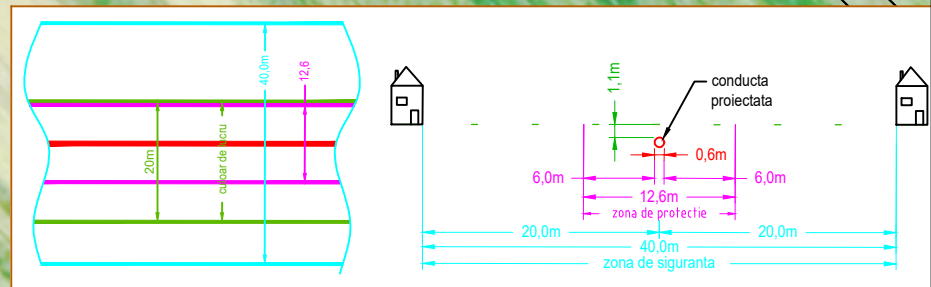

LEGENDA:

- Fir conductă proiectată DN600
- Culoar de lucru
- Parcele ETERRA
- limita UAT
- denumire UAT
- Nr. cadastral ETERRA3
- Nr. parcela ocupata temporar
- Suprafata ocupata temporar

UAT Falcoiu
CF 45007
20