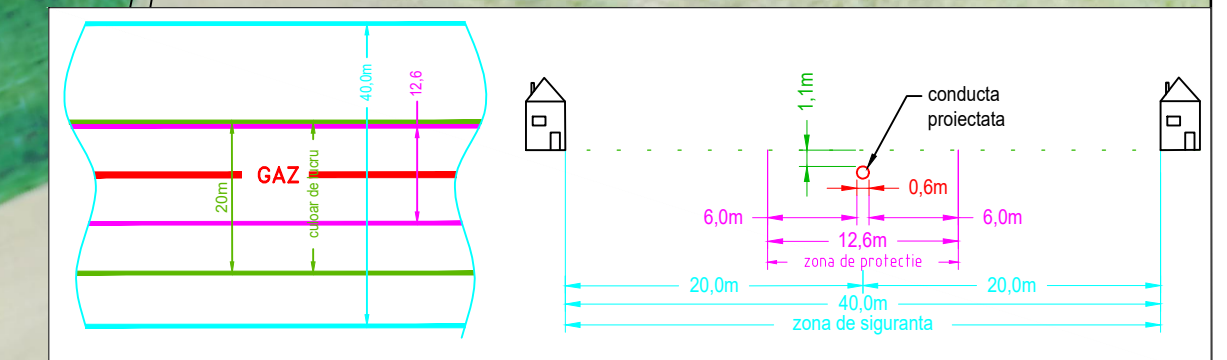

Nr. crt.	Nume Detinator	Nr. Carte Funcara Tarla / Parcela
33	Tonescu Ion	CF 1858
34	Cracun Rusa Cracun Ciprian Cracun Laurentiu	CF 1859
35	Bordeanu Ana	CF 1860
36	Cracun Anca Cracun Ion	CF 7480
37	Tudor Florea	CF 1861
38	Scarlatescu Gheorghita Lucian Marin	CF 1862
39	Tudor Petre	CF 1863
40	Nuta Tit-Florin Nuta Mihaela-Camela	CF 519
41	Leanca Zinca	CF 1864
42	Florea Gheorghina	CF 1865
43	Ilie Gheorghita Lungu Adrian	CF 1866
44	Lungu Mariana Lungu Cristina-Gabriela	CF 1867
45	Ighnat Octaviana	CF 1868
46	Iocu Ion Nanu Tudosa Palcea Ioana	CF 1869
47	Barbu Alexandra	CF 1870
48	Safcu Florea	CF 1871
49	Constantin Serben	CF 1872
50	Nanu Elena Florea Maria Tonescu Florea	CF 1873
51	Nanu Tudosa	CF 1874
52	Uat Brebeni	CF 375
53	Ispas Ionut	CF 51663
54	Ispas Radu	CF 51664
55	Marusca Patrisor	CF 413
56	Marusca Maria	CF 414
57	Mila Ioana	CF 416
58	Tonescu Sava	CF 417
59	Tonescu Gavrilă	CF 418
60	Tonescu Grigore	CF 419
61	Vasile Lina	CF 499
62	Niculescu Andrei Niculescu Ioana	CF 498

**LEGENDA:**

- culoar de lucru
- Parcela ETERRA
- limita UAT
- UAT Brebeni
- denumire UAT
- 106 Nr. cadastral ETERRA3
- 70 Nr. parcela ocupata temporar
- Suprafata ocupata temporar

REV.	DES.	DATA	VER.	DATA	APR.	DATA	COMENTARII
							DESENUL/DOCUMENTUL ESTE PROPRIETATEA SNTGN TRANSGAZ SA. TRANSMITEREA SAU REPRODUCEREA INTEGRALA SAU PARTIALA, FARA APROBAREA SCRISA S.N.T.G.N. TRANSGAZ S.A., SE SANCTIONEAZA CONFORM LEGII NR. 8/1996
							<b>Conducta de transport gaze naturale Ghercesti - Jitaru</b> (inclusiv alimentarea cu energie electrica, protectie catodica si fibra optica)
DEPARTAMENTUL PROIECTARE SI CERCETARE							<b>PT 1392/2020</b>
Ridicat TOPO	ing.H.Radu	Scara					Plan identificare proprietari UAT Brebeni, jud. Olt
Desenat	ing.E.Diac	Scara					
Verificat	ing.Bogdan F.	Scara					
Aprobat	ing.B.Iliescu	Scara					
Plansa 2							297x1350