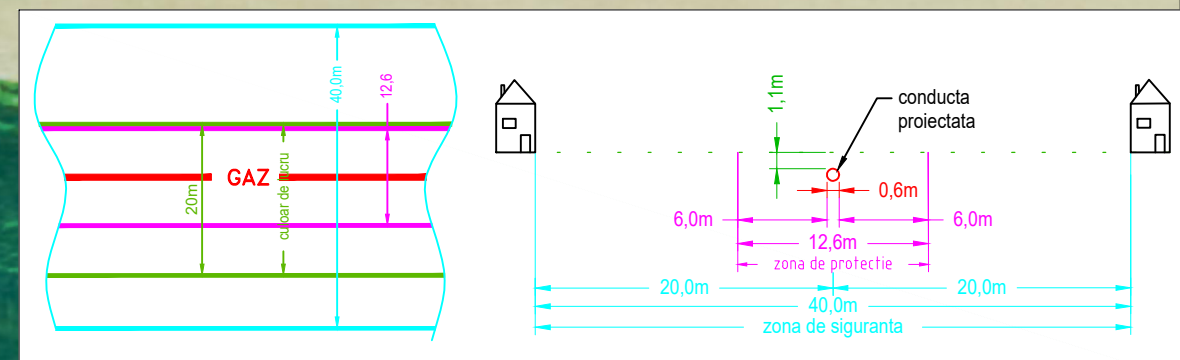

CERTIFICAT DE AUTORIZARE
Seria RO-SB-F
Nr.0090/05.10.2015
RADU NICOLAE
HORATIU
CATEGORIA

Vizat,
Primaria Brebeni

LEGENDA:

- culoar de lucru
- Parcele ETERRA
- limita UAT
- UAT Brebeni denumire UAT
- 2912 Nr. cadastral ETERRA3
- 26 Nr. parcela ocupata temporar
- Suprafata ocupata temporar