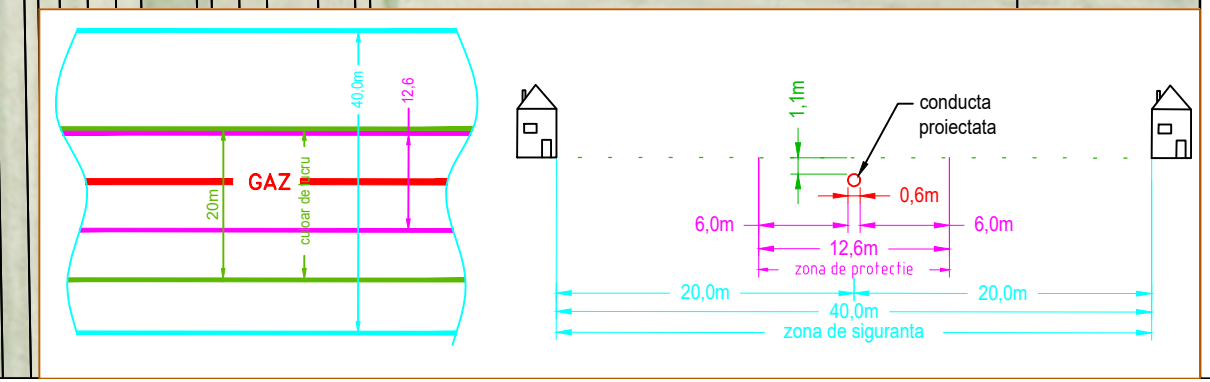

LEGENDA:

- Fir conductă proiectată DN600
- Culoar de lucru
- Parcele ETERRA
- limita UAT
- denumire UAT
- Nr. cadastral ETERRA3
- Nr. parcela ocupata temporar
- Suprafata ocupata temporar

DESENUL/DOCUMENTUL ESTE PROPRIETATEA SNTGN TRANSGAZ SA, TRANSMITEREA SAU REPRODUCEREA INTEGRALA SAU PARTIALA, FARA APROBAREA SCRISA S.N.T.G.N. TRANSGAZ S.A., SE SANCTIONEAZA CONFORM LEGII Nr. 8/1996

297X1000